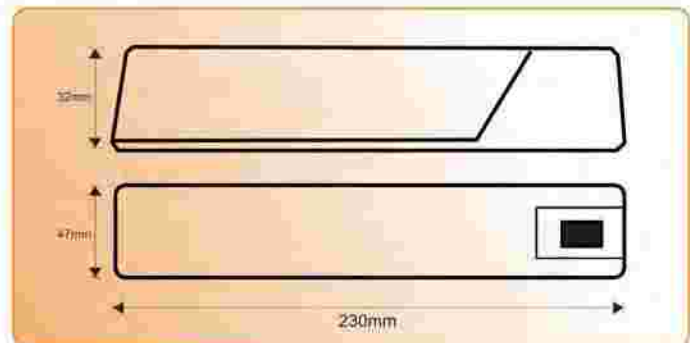

BAJO CONSUMO

LUMLITE

TC-EL	180°	9W POWER	12V	24V	CE
EMC 95/28/EC 85/54/EC 89/336/EEC	Emax 1m 120Lux	75 lm/W η	600 lm Φ_v	2700K 4000K	SWITCH
IP 40	GR HOUSING				

Best.-Nr. / Order no.:
L9/12 (switch, 12 Volt, 9 Watt TC-EL)
LO9/12 (12 Volt, 9 Watt TC-EL)
L9/24 (switch, 24 Volt, 9 Watt TC-EL)
LO9/24 (24 Volt, 9 Watt TC-EL)

MOBILUM

LED	TC-EL	TC-L	T 16	T 26	120°
4-36W POWER	12V	24V	2700K 4000K	CE	EMC 95/28/EC 85/54/EC 89/336/EEC
IP 65					

Best.-Nr. / Order no.:
MO11/12 (12Volt, 11Watt TC-EL)
MO11/24 (24Volt, 11Watt TC-EL)
MO18L12 (12Volt, 18Watt TC-L)
MO18L/24 (24Volt, 18Watt TC-L)
MO36L12 (12Volt, 36Watt TC-L)
MO36L24 (12Volt, 36Watt TC-L)
MO18/12 (12Volt, 18Watt TL)
MO18/24 (24Volt, 18Watt TL)
MO36/12 (12Volt, 36Watt TL)
MO36/24 (24Volt, 36Watt TL)