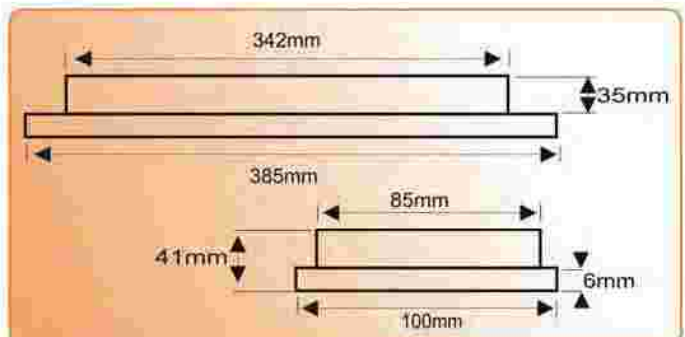

BAJO CONSUMO

RESOLUX® 163

TC-EL	180°	11W POWER	12V	24V	CE
EMC 55/28/EC 95/54/EC 89/336/EEC	E_{max} 1m 200Lux	82 lm/W η	900 lm Φ_v	2700K 4000K	SWITCH
IP 40					

Best.-Nr. / Order no.:
16312-0N0 (12 Volt)
16324-0N0 (24 Volt)

RESOLUX® 173

TC-EL	180°	11W POWER	12V	24V	CE
EMC 95/28/EC 95/54/EC 89/336/EEC	E_{max} 1m 185Lux	82 lm/W η	900 lm Φ_v	2700K 4000K	IP 65

Best.-Nr. / Order no.:
17312-0N0 (12 Volt)
17324-0N0 (24 Volt)