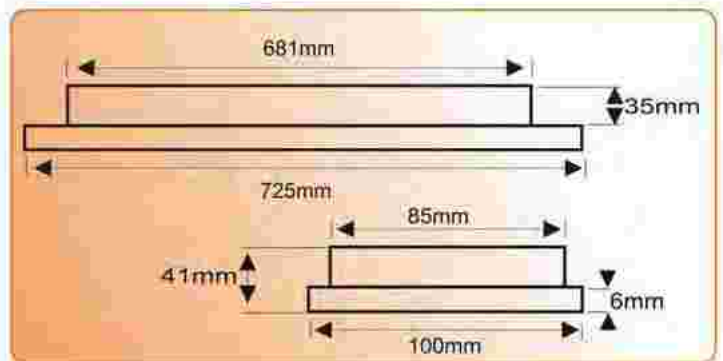

ILUMINACIÓN

RESOLUX® 174 / 176

TC-EL	T 16	13W POWER	2x11W POWER	12V	24V
CE	180°	EMC 95/28/EC 14/54/EC 89/336/EEC	77 lm/W η	1000 lm Φ_v	Emax 1m 210Lux
2700K 4000K	IP 65				

Best-Nr.: / Order no.:
17412-0N0 (12 Volt, 13 Watt TL)
17424-0N0 (24 Volt, 13 Watt TL)
17612-0N0 (12 Volt, 2x11 Watt PL)
17624-0N0 (24 Volt, 2x11 Watt PL)

RESOLUX® 170

Aufbaurahmen für die Leuchtenserie RESOLUX 170
Build up frame for the RESOLUX 170 series

Best-Nr.: / Order no.:
Resolux 173: RH173
Resolux 174/176: RH174