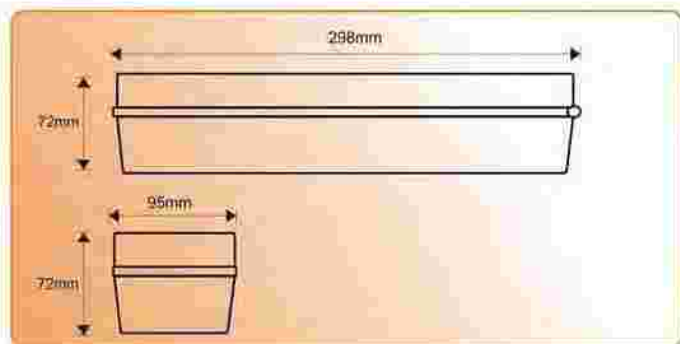

FR 18 - 36

 TC-L	 T 26	 180°	 12V	 24V	 CE
 EMC <small>95/28/EC 95/54/EC 89/336/EEC</small>	 18-36W POWER	 2700K 4000K	 E _{max} 36Watt 1m 475Lux	 E _{max} 18Watt 1m 250Lux	 IP 65

Best.-Nr. / Order no.:
FR 18/12
FR 18/24
FR 36/12
FR 36/24