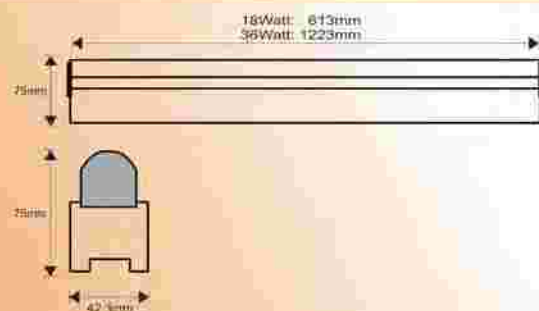

BAJO CONSUMO

SluxLine 500

 T 5	 180°	2700K 4000K	24V	 EMC 85/28/EC 95/54/EC 89/336EEC	 CE
Emax 8Watt 1m 70 Lux	Emax 14Watt 1m 150Lux	IP 40			

Best.-Nr. / Order no.:
SL508/24
SL514/24

SluxLine 800

 T 26	 180°	12V	24V	 EMC 85/28/EC 95/54/EC 89/336EEC	 CE
18-36W POWER	2700K 4000K	Emax 36Watt 1m 475Lux	Emax 18Watt 1m 250Lux	IP 40	

Best.-Nr. / Order no.:
SL818/12
SL818/24
SL836/12
SL836/24