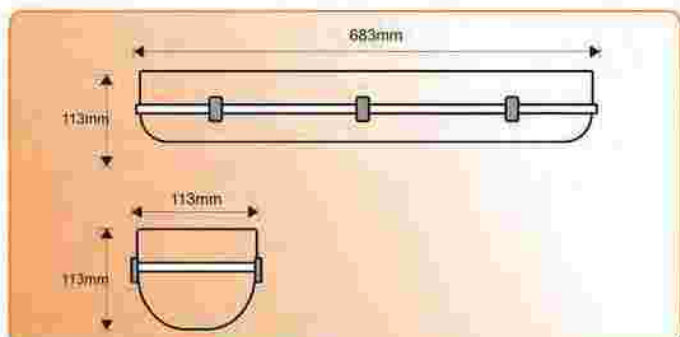

ILUMINACIÓN

FR 11

 TC-EL	 180°	 11W POWER	 12V	 24V	 CE
 EMC 95/28/EC 95/54/EC 89/336/EEC	 E_{max} 1m 180Lux	 82 lm/W η	 900 lm Φ_v	 2700K 4000K	 IP 65

Best.-Nr. / Order no.:
FR11/12
FR11/24

FR 18 - 36

 TC-L	 T 26	 180°	 12V	 24V	 CE
 EMC 95/28/EC 95/54/EC 89/336/EEC	 18-36W POWER	 2700K 4000K	 E_{max} 36Watt 1m 475Lux	 E_{max} 18Watt 1m 250Lux	 IP 65

Best.-Nr. / Order no.:
FR 18/12
FR 18/24
FR 36/12
FR 36/24