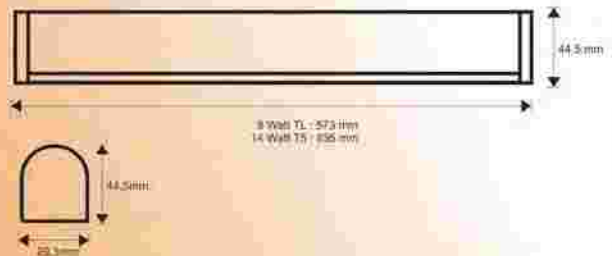

BAJO CONSUMO

SluxLine 500

 T 5	 180°	2700K 4000K	24V	 EMC 85/28/EC 95/54/EC 89/336EEC	 CE
Emax 8Watt 1m 70 Lux	Emax 14Watt 1m 150Lux	IP 40			

Best.-Nr. / Order no.:
SL508/24
SL514/24

SluxLine 800

 T 26	 180°	12V	24V	 EMC 85/28/EC 95/54/EC 89/336EEC	 CE
18-36W POWER	2700K 4000K	Emax 36Watt 1m 475Lux	Emax 18Watt 1m 250Lux	IP 40	

Best.-Nr. / Order no.:
SL818/12
SL818/24
SL836/12
SL836/24