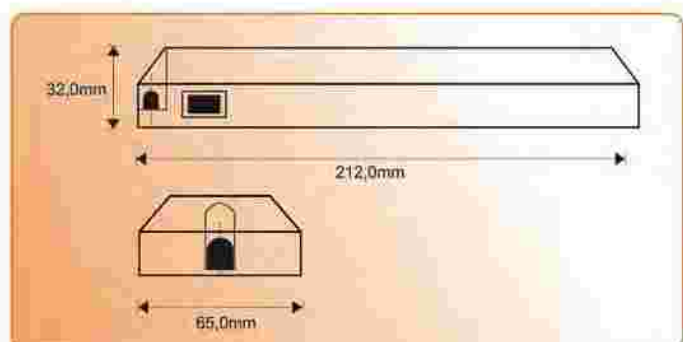

BAJO CONSUMO

Iluminación

Bajo consumo

Una gran luminosidad y un reducido consumo eléctrico definen la gama de lámparas Resolux, idóneas para embarcaciones de vela, así como todas aquellas aplicaciones sensibles al gasto energético. Las lámparas están montadas sobre una base de aluminio para montaje de superficie, incorporan un interruptor y funcionan con corriente continua.

RESOLUX® 100

TC-EL	180°	5W POWER	12V	24V	CE
EMC 95/28/EC 85/54/EC 88/138/EEC	E_{max} 1m 45Lux	50 lm/W η	250 lm Φ_v	2700K 4000K	SWITCH
IP 40					

Best.-Nr. / Order no.:
10012-1N0 (12 Volt, switch)
10012-0N0 (12 Volt, no switch))
10024-1N0 (24Volt, switch)
10024-0N0 (24Volt, no switch)

RESOLUX® 101

TC-EL	180°	7W POWER	12V	24V	CE
EMC 95/28/EC 85/54/EC 88/138/EEC	E_{max} 1m 70Lux	61lm/W η	400 lm Φ_v	2700K 4000K	SWITCH
IP 40					

Best.-Nr. / Order no.:
10112-1N0 (12 Volt, switch)
10112-0N0 (12 Volt, no switch))
10124-1N0 (24Volt, switch)
10124-0N0 (24Volt, no switch)