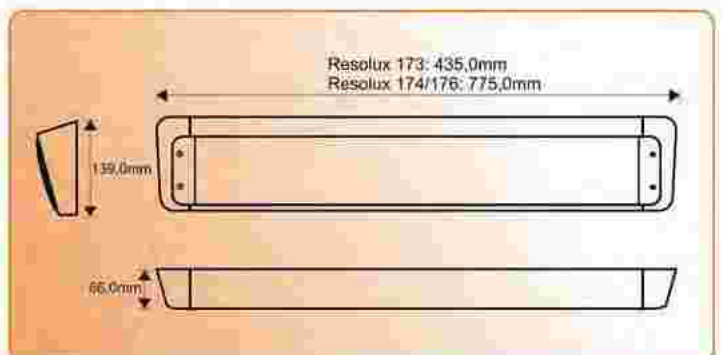

ILUMINACIÓN

RESOLUX® 174 / 176

TC-EL	T 16	13W POWER	2x11W POWER	12V	24V
CE	180°	EMC 95/28/EC 14/54/EC 89/336/EEC	77 lm/W η	1000 lm Φ_v	Emax 1m 210Lux
2700K 4000K	IP 65				

Best-Nr.: / Order no.:
17412-0N0 (12 Volt, 13 Watt TL)
17424-0N0 (24 Volt, 13 Watt TL)
17612-0N0 (12 Volt, 2x11 Watt PL)
17624-0N0 (24 Volt, 2x11 Watt PL)

RESOLUX® 170

Aufbaurahmen für die Leuchtenserie RESOLUX 170
Build up frame for the RESOLUX 170 series

Best-Nr.: / Order no.:
Resolux 173: RH173
Resolux 174/176: RH174