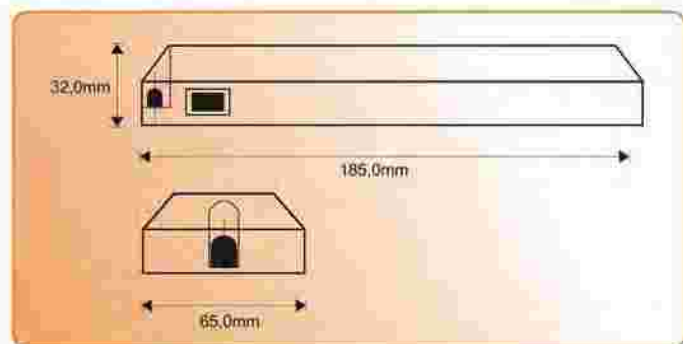

RESOLUX[®] 100

TC-EL	180°	5W POWER	12V	24V	CE
EMC 95/28/EC 85/54/EC 88/138/EEC	E _{max} 1m 45Lux	50 lm/W η	250 lm Φ _v	2700K 4000K	SWITCH
IP 40					

Best.-Nr. / Order no.:
10012-1N0 (12 Volt, switch)
10012-0N0 (12 Volt, no switch))
10024-1N0 (24Volt, switch)
10024-0N0 (24Volt, no switch)